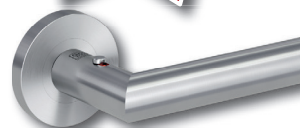

MODERNE TÜRÄSTHETIK

im strahlenden Weiß und
technischer Raffinesse im Drücker...

Komplettpreis

€ 249,-*

Lucia Professional Edelstahl matt...