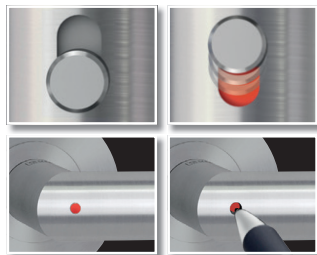

GROTE
HOLZFACHHANDEL

Bauelemente ■ Bodenbeläge ■ Garten

**Besuchen Sie
unsere Ausstellung!**

Grote Holzfachhandel - Verdener Landstr. 91 - 31582 Nienburg - 05021/8869140