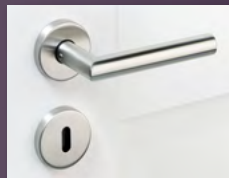

Perfektes Paar...

Design-Tür Serie 03
Ganzglastür Lino 03 Verde

Unsere Angebote speziell für Sie...

Design-Tür Serie 03 formgepresst

- **Tür:** Modernes Design mit unverwechselbaren Rillen, Oberfläche im neuen Farbton Arctic White mit hochwertigem UV-Lack, eckige Türkante TE für gradlinige Optik, in 198,5 cm Höhe und vier Breiten
- **Zarge:** beroline Arctic White Zarge, montagefreundlich, für Wandstärke 14 cm
- **Beschlag:** Formschöne Drücker-Garnitur Modell Canto+ in Edelstahl matt

* Preisbeispiel für 86,0 x 198,5 cm mit Zarge 14,0 cm und Drücker-Garnitur (inkl. MwSt, zzgl. Montagekosten)

Komplettpreis

€ 199,-*

Ganzglastür Lino 03 Verde

- **Tür:** Modernes Design, Oberfläche Siebdruck, äußerst kratzfest, in 197,2 cm Höhe und drei Breiten
- **Zarge:** beroline Weißlack Zarge, montagefreundlich, für Wandstärke 14 cm, inkl. Schließblech für Ganzglastüren, lose beigelegt
- **Beschlag:** Ganzglastürbeschlag Set Canto E, Deckel Edelstahl inkl. Flüsterfalle, 3-fach stabilisierte Drückerführung gegen Wackeln